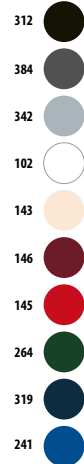

SOL'S BLAZE
03093

Cappellino premium

TWILL 285
100% cotone non spazzolato
6 pannelli

taglia unica

BIANCO / COLORATO 7,00 €

tinta unita