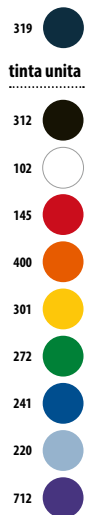

SOL'S BANDANA

01198

Bandana

POLICOTONE 95

90% poliestere - 10% cotone

taglia unica - 62 x 62 x 87,5 cm

BIANCO / COLORATO 2,16 €

new