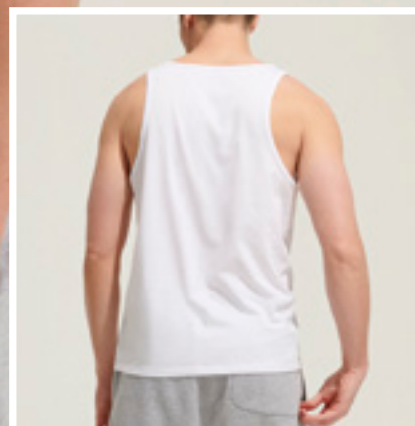

**COTONE BIOLOGICO
E TAGLIO MODERNO**

SOL'S CRUSADER TT

03980

www.oeko-tex.com

Canotta eco-friendly

JERSEY 150

100% cotone biologico - in fase di conversione

XS	S	M	L	XL	XXL	3XL
66/44	68/47	70/50	72/53	74/56	76/59	78/62

6,5 KG
51 X 36 X 15 CM

BIANCO 7,40 €

COLORATO 8,06 €

mélange

tinta unita

CARTELLA COLORI SOLO Group

102 Bianco

104 Bianco pastello

126 Beige scuro

161 Rosso vivo

199 Blu artico

291 Verde imperiale

309 Nero profondo

319 Blu oltremare

350 Grigio medio melange⁽¹⁾

409 Rosa pesca