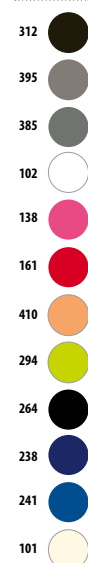

tinta unita

SOL'S GLASGOW

04094

Parannanza

TWILL 180

100% cotone non
spazzolato

taglia unica - 65 x 90 cm

tinta unita