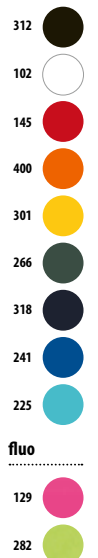

tinta unita

CARTELLA COLORI SOLO Group

102 Bianco	145 Rosso	241 Blu royal	281 Verde lime	301 Giallo oro	318 Blu navy	321 Acqua
129 Rosa fluo 2	225 Blu atollo	266 Verde bosco	282 Verde lime fluo	312 Nero	319 Blu oltremare	400 Arancio