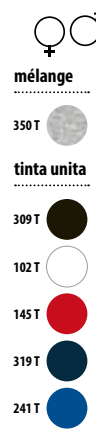

CARTELLA COLORI SOLO Group

- 102 Bianco
- 148 Rosso Borgogna melange ⁽¹⁾
- 222 Denim melange ⁽²⁾
- 288 Kaki melange ⁽³⁾
- 319 Blu oltremare
- 348 Antracite melange ⁽⁴⁾
- 384 Grigio scuro
- 145 Rosso
- 167 Rosso Borgogna
- 241 Blu royal
- 309 Nero profondo
- 342 Grigio puro
- 350 Grigio medio melange ⁽⁵⁾

(1) Rosso Borgogna melange - (2) Denim melange - (3) Kaki melange - (4) Antracite melange : 60 % cotone / 40 % poliestere - (5) Grigio medio melange : 82 % cotone / 14 % viscosa / 4 % elasthan