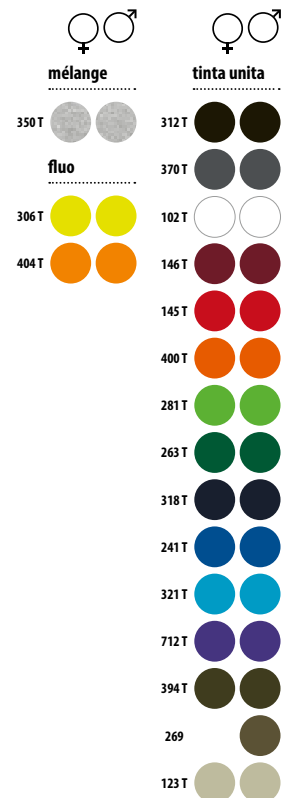

		12,9 KG
1	20	58 X 40 X 56 CM

BIANCO / COLORATO 25,90 € 3XL - 5XL 30,04 €
FLUO 29,48 € 3XL - 5XL 30,04 €

CARTELLA COLORI SOLO Group

- | | | | | | |
|------------|-----------------|-----------------|--------------|--------------------------|------------------|
| 102 Bianco | 146 Bordeaux | 269 Army | 312 Nero | 350 Grigio medio melange | 400 Arancio |
| 123 Corda | 241 Blu royal | 281 Verde lime | 318 Blu navy | 370 Antracite | 404 Arancio fluo |
| 145 Rosso | 263 Verde abete | 306 Giallo fluo | 321 Acqua | 394 Cioccolato scuro | 712 Viola scuro |