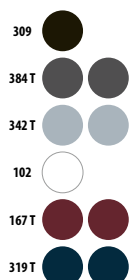

**DTG FRIENDLY E
CUCITURE LATERALI**

mélange

tinta unita

SOL'S Imperial FIT
00580

T-shirt girocollo

JERSEY 190

100% cotone semipettinato «Ringspun»

♂	A/B	S	M	L	XL	XXL
	A/B	70/48	72/51	74/54	76/57	78/61
		10	100	18,6 KG	60 X 39 X 35 CM	

BIANCO 7,90 €

COLORATO 8,78 €

SOL'S Imperial FIT
Women 02080

T-shirt girocollo

JERSEY 190

100% cotone semipettinato «Ringspun»

♀	A/B	S	M	L	XL	XXL
	A/B	61/41	63/44	65/47	67/50	69/53
		10	50	5,8 KG	53 X 36 X 17 CM	

BIANCO 7,90 €

COLORATO 8,78 €