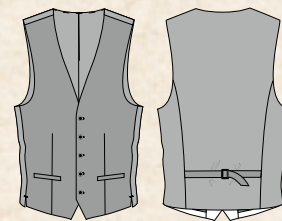

Con la sua vita elasticizzata invisibile, questo pantalone da abito è particolarmente adatto per un look formale, elegante ma contemporaneo.

NEOBLU Constance
p 168

Elegante e sofisticata, questa gonna dritta, lunghezza ginocchio, si declina all'infinito. La sua cintura elasticizzata, così come la chiusura lampo invisibile sul retro, la rendono un capo comodo ed elegante.