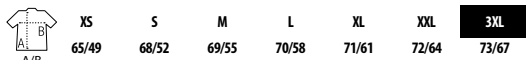

BIANCO / COLORATO 38,36 €

new	tinta unita
123	312
701	102
mélange	
104	104
348	141
360	146
	145
	403
	319
	205
	264
	268
	290

CARTELLA COLORI SOLO Group

102 Bianco	123 Corda	145 Rosso	205 Blu lavanda	268 Kaki	312 Nero	348 Antracite melange (1)	403 Arancio bruciato
104 Bianco pastello	141 Rosa chiaro	146 Bordeaux	264 Verde bottiglia	290 Verde primavera	319 Blu oltremare	360 Grigio medio melange (2)	701 Lilla

(1) Antracite melange: 60% Cotone biologico / 40% poliestere riciclato - (2) Grigio medio melange: 75% Cotone biologico / 20% poliestere riciclato / 5% viscosa