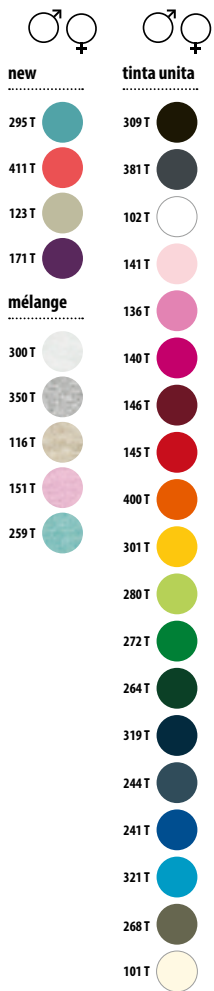

Il cotone biologico: cos'è?

Il cotone è il materiale di origine vegetale più prodotto al mondo. Le pratiche dell'agricoltura biologica vietano l'uso di pesticidi, fertilizzanti chimici o la coltivazione di semi OGM. Pertanto, l'agricoltura biologica mira ad evitare l'uso (e la produzione) di materiali chimici¹. Questo ha un effetto combinato: riduce il consumo di energia dal 30 al 70 per cento per unità di terreno² e rende gli agricoltori meno dipendenti dalle aziende agrochimiche.

L'agricoltura biologica è anche riconosciuta come uno strumento vitale nella mitigazione dei cambiamenti climatici, in quanto può aumentare il carbonio nel suolo e ridurre le emissioni di gas serra.³

¹ Seufert & Ramankutt, 2017 - Molte sfumature di grigio - La performance dipende dal contesto dell'agricoltura biologica.

² IFOAM-Organics International, 2020 - L'agricoltura biologica contro i cambiamenti climatici.

³ IPCC, 2019 - Rapporto speciale sui cambiamenti climatici e il territorio.