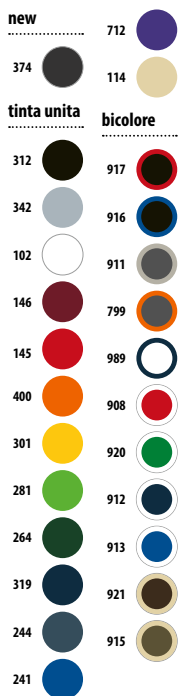

SOL'S LONG BEACH 00594

Cappellino

TWILL 260

100% cotone pesante spazzolato
5 pannelli

taglia unica

BIANCO / COLORATO 4,12 €

CHIUSURA CON
FIBBIA METALLICA

NEW
COLOUR

SOL'S BUFFALO 88100

Cappellino

TWILL 260

100% cotone pesante spazzolato
6 pannelli

taglia unica

BIANCO / COLORATO 4,38 €
CAMO 5,70 €

NEW
COLOUR

SOL'S BOOSTER 00595

Cappellino bicolore

TWILL 260

100% cotone pesante spazzolato
5 pannelli

taglia unica

BIANCO / COLORATO 5,32 €

CHIUSURA CON
FIBBIA METALLICA