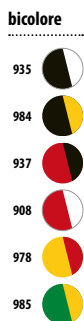

BIANCO / COLORATO 4,38 €
CAMO 5,70 €

NEW
COLOUR