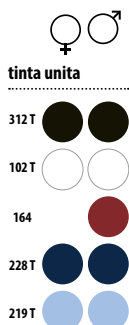

POPELINE STRETCH