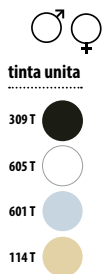

NEOBLU BART
Men 03792

NEOBLU BART
Women 03787

Camicia eco-friendly

PEPELINE 120

60% cotone proveniente da agricoltura biologica - 40% poliestere riciclato

♂	A/B	S	M	L	XL	XXL	3XL	4XL	5XL
		76/51	76/54	77/57	77/61	79/64	80/67	81/70	83/73

1	10	3,5 KG	55 X 38 X 14 CM

♀	A/B	S	M	L	XL	XXL	3XL
		67/48	68/50	69/52	70/56	71/60	72/64

1	10	2,7 KG	53 X 34 X 12 CM

BIANCO / COLORATO 33,06 €