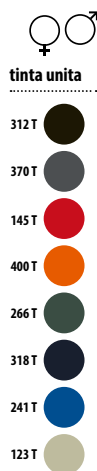

		12,2 KG
1	20	70 X 42 X 50 CM

COLORATO 30,54 €

tinta unita

312T

370T

145T

318T

SOL'S NORMAN