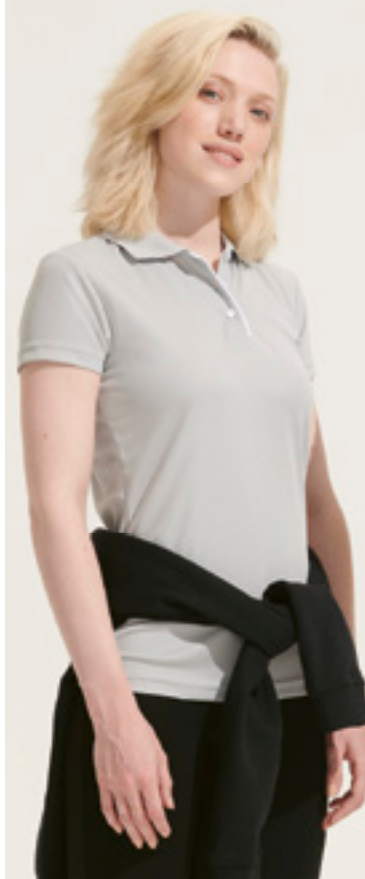

100% poliestere

	S	M	L	XL	XXL
♀	63/42	65/45	67/48	69/51	71/54

8,3 KG
56 X 41 X 22 CM

	S	M	L	XL	XXL	3XL
♂	70/49	72/52	74/55	76/58	79/61	82/64

10,9 KG
56 X 40 X 27 CM

BIANCO / COLORATO 18,20 €

ASCIUGATURA RAPIDA