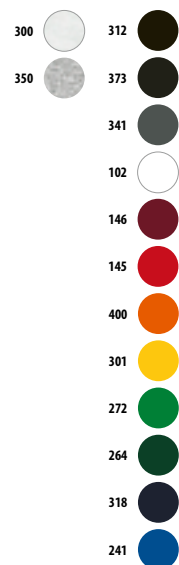

SOL'S NEW SUPREME

13250

Felpa girocollo

FELPA GARZATA 280

50% cotone «Ringspun» - 50% poliestere

NEW

A/B	XS	S	M	L	XL	XXL	3XL	4XL*	5XL*
	67/48	68/51	69/54	70/57	71/60	72/63	73/66	74/69	79/74

*Taglia disponibile su alcuni colori

BIANCO 23,10 €

COLORATO 23,20 €

mélange tinta unita