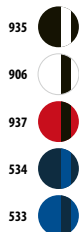

ASCIUGATURA RAPIDA

bicolore

SOL'S CLASSICO

01717

Maglia adulto con inserti

POLIESTERE MESH 150

100% poliestere mesh tessuto traspirante

	XS	S	M	L	XL	XXL
A/B	69/46	74/50	75/53	76/56	77/58	78/60

9,8 KG
55 X 40 X 27 CM

5 50

COLORATO 16,32 €

bicolore

SOL'S OLIMPICO

01718

Pantaloncino adulto con contrasti

POLIESTERE MESH 150

100% poliestere mesh tessuto traspirante

	XS	S	M	L	XL	XXL
A/B	21/30	21/33	21/36	21/39	21/42	21/45

8,4 KG
56 X 30 X 28 CM

5 50

COLORATO 11,80 €

bicolore

SOL'S CLASSICO

Kids

01719

Maglia bambino con inserti

POLIESTERE MESH 150

100% poliestere mesh tessuto traspirante

	6 ANNI	8 ANNI	10 ANNI	12 ANNI
cm	106/116 cm	118/128 cm	130/140 cm	142/152 cm
A/B	47/36	50/38	54/41	58/44

5 KG
40 X 29 X 24 CM

5 50

COLORATO 13,76 €

bicolore

SOL'S OLIMPICO

Kids

01720

Pantaloncino bambino con contrasti

POLIESTERE MESH 150

100% poliestere mesh tessuto traspirante

	6 ANNI	8 ANNI	10 ANNI	12 ANNI
cm	106/116 cm	118/128 cm	130/140 cm	142/152 cm
A/B	8/26	10/28	12/30	14/32

4,8 KG
50 X 40 X 19 CM

5 50

COLORATO 10,68 €