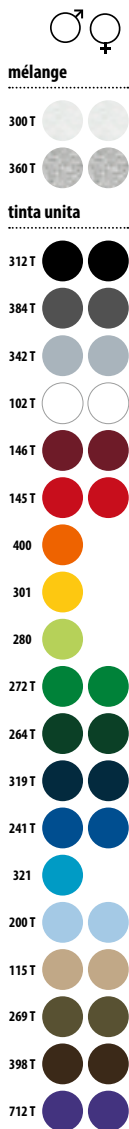

SOL'S PRIME

Men 00571

SOL'S PRIME

Women 00573

STANDARD 100
CQ 1094/1
IFTH
www.oeko-tex.com

Polo in policotone

PIQUÉ 200

65% poliestere

35% cotone «Ringspun»

Facile manutenzione

♂		S	M	L	XL	XXL	3XL	4XL	5XL
	A/B	70/50	72/53	74/56	76/59	79/62	82/65	84/68	86/71

	5	50	13,9 KG	54 X 39 X 31 CM

♀		S	M	L	XL	XXL	3XL
	A/B	63/43	65/46	67/49	69/52	71/55	73/58

	5	50	9,7 KG	57 X 41 X 20 CM

BIANCO 14,78 €

COLORATO 15,34 €

LAVABILE
A 60°

mélange

tinta unita

SOL'S PRIME LSL

03983

STANDARD 100
CQ 1094/1
IFTH
www.oeko-tex.com

Polo in policotone

PIQUÉ 200

65% poliestere - 35% cotone «Ringspun»

XS	S	M	L	XL	XXL	3XL	4XL	5XL	
A/B	68/47	70/50	72/53	74/56	76/59	78/62	80/65	82/68	82/71

	10	50	18 KG	65 X 42 X 35 CM

BIANCO 18,52 €

COLORATO 19,48 €

LAVABILE
A 60 °C