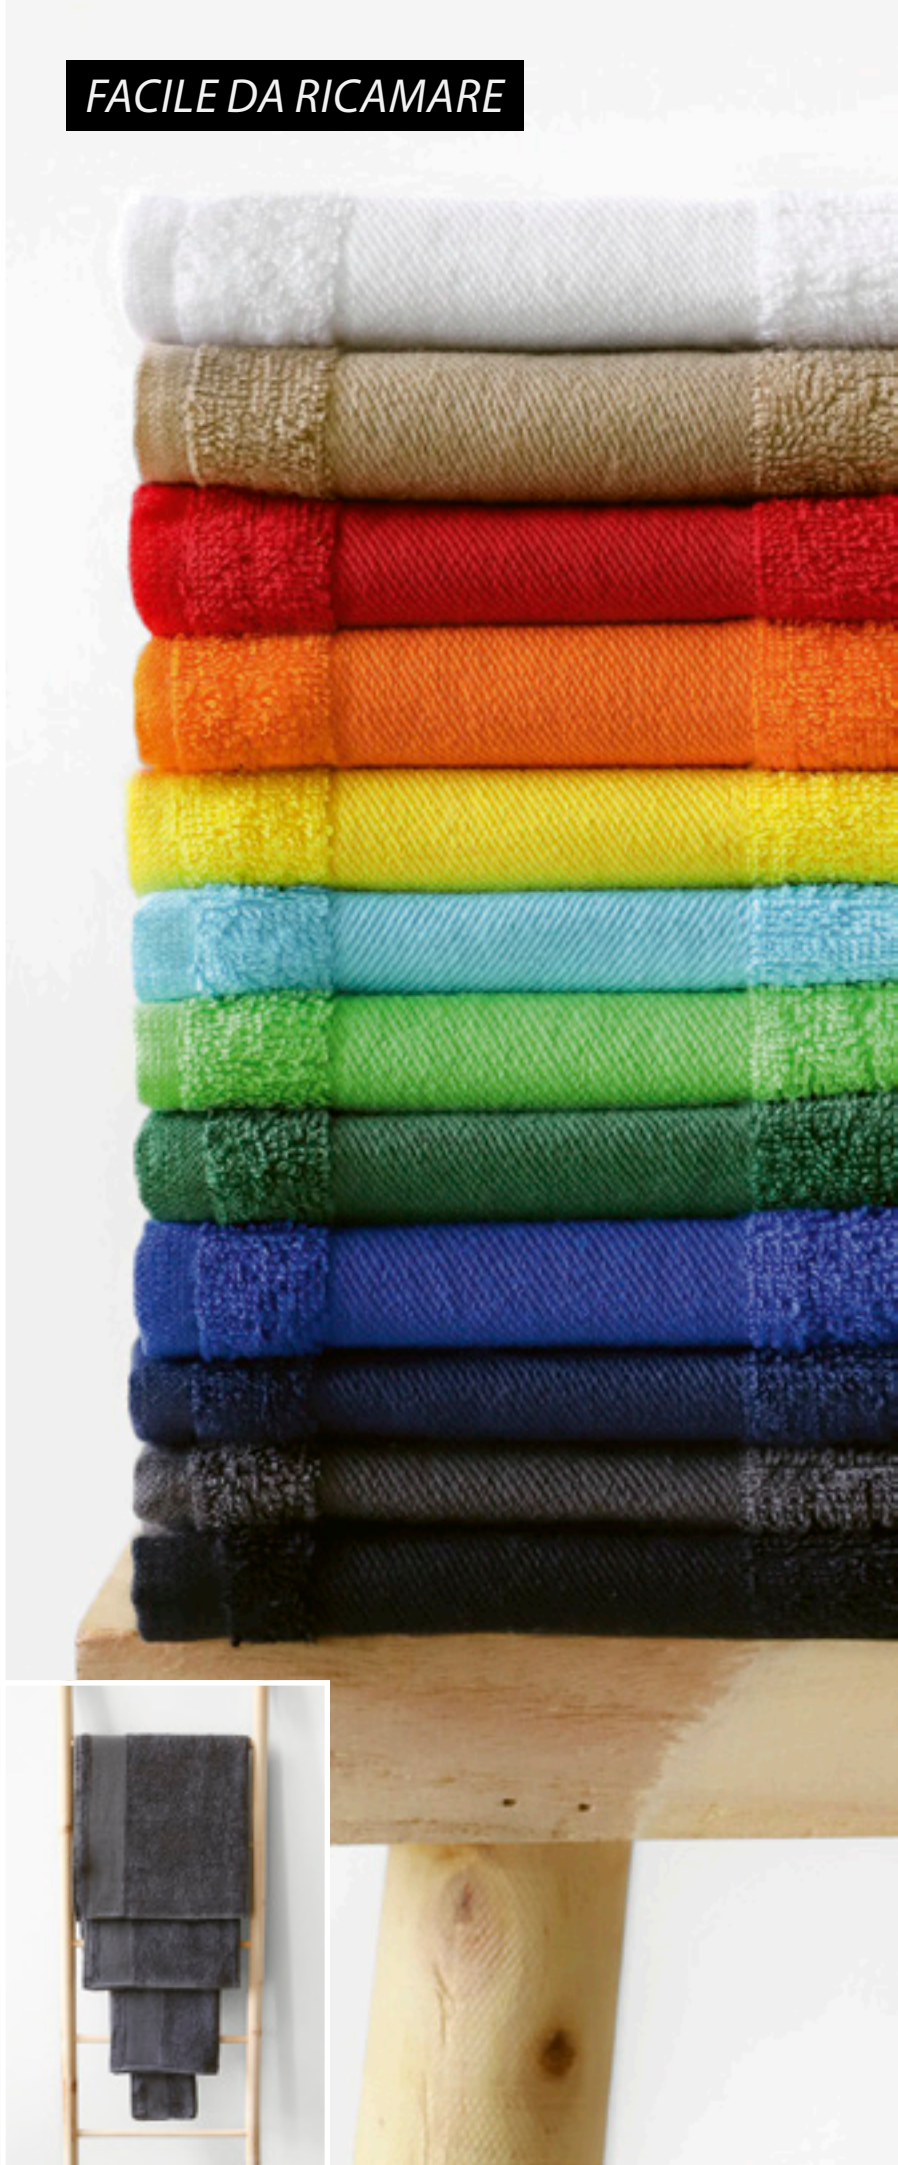

COLORATO 15,56 €

SOL'S ISLAND 100 89002

Telo bagno

COTONE 400 - 100% cotone

taglia unica - 100 x 150 cm

BIANCO 21,90 €

COLORATO 23,30 €

FACILE DA RICAMARE