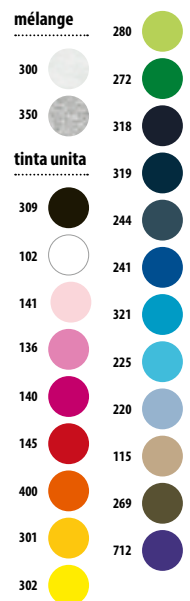

CARTELLA COLORI SOLO Group

102 Bianco	140 Fucsia	151 Rosa melange ⁽¹⁾	225 Blu atollo	269 Army	300 Ash ⁽²⁾	318 Blu navy	350 Grigio medio melange ⁽³⁾
115 Sabbia	141 Rosa chiaro	158 Corallo	241 Blu royal	272 Verde prato	301 Giallo oro	319 Blu oltremare	400 Arancio
136 Rosa orchidea	145 Rosso	220 Cielo	244 Denim	280 Verde mela	302 Giallo limone	321 Acqua	712 Viola scuro
137 Rosa medio	148 Rosso Borgogna melange ⁽¹⁾	222 Denim melange ⁽¹⁾	258 Celeste melange ⁽¹⁾	288 Kaki melange ⁽¹⁾	309 Nero profondo	348 Antracite melange ⁽¹⁾