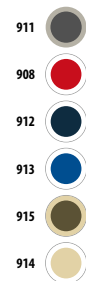

**CHIUSURA
CON VELCRO®**

SOL'S SUNNY

88110

Cappellino

TWILL 180

100% cotone spazzolato leggero
5 pannelli

taglia unica

BIANCO / COLORATO 3,32 €

tinta unita

bicolore

**CHIUSURA
CON VELCRO®**

SOL'S SOLAR

03092

Cappellino

TWILL 180

100% cotone spazzolato
leggero
6 pannelli

taglia unica

BIANCO / COLORATO 3,48 €

tinta unita

bicolore

CARTELLA COLORI SOLO Group

102 Bianco
115 Sabbia
140 Fucsia
145 Rosso

161 Rosso vivo
220 Cielo
225 Blu atollo
234 Blu oceano

241 Blu royal
264 Verde bottiglia
266 Verde bosco
272 Verde prato

280 Verde mela
294 Giallo lime
301 Giallo oro
312 Nero

319 Blu oltremare
321 Acqua
342 Grigio puro
384 Grigio scuro

400 Arancio
908 Rosso / Bianco
911 Grigio scuro / Grigio chiaro
912 Blu oltremare / Bianco

913 Blu royal / Bianco
914 Beige / Bianco
915 Army / Beige
917 Nero / Rosso