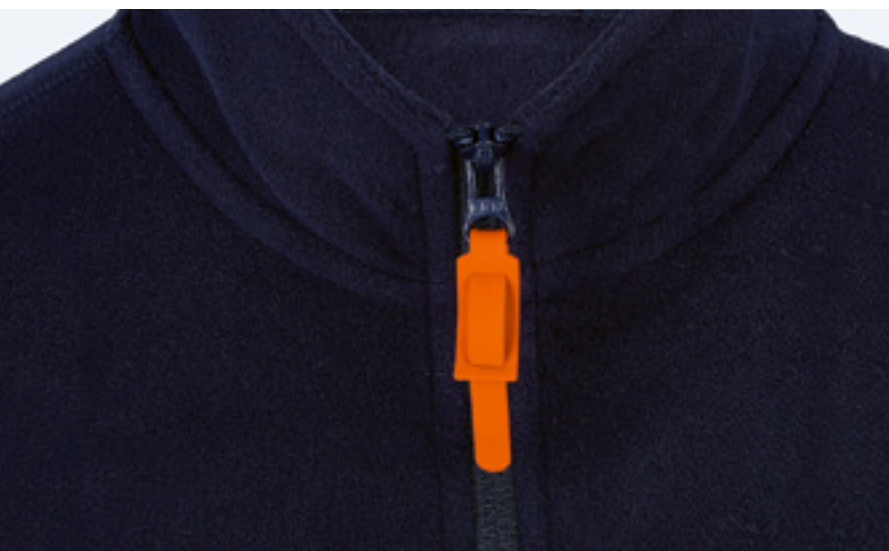

03797

Porta carte/telefono

100% poliuretano

Fodera e coulisse: 100% poliestere riciclato

taglia unica

COLORATO 29,48 €

PORTA CARTE
E CUSTODIA
PER TELEFONO

CONFERISCE ORIGINALITÀ