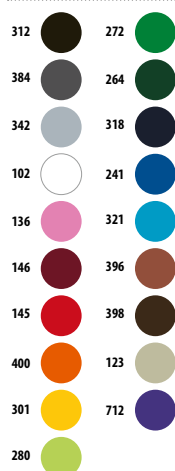

SOL'S GALA

88010

Parannanza con tasche

POLICOTONE 240

65% poliestere -
35% cotone

taglia unica - 90 x 75 cm

tinta unita