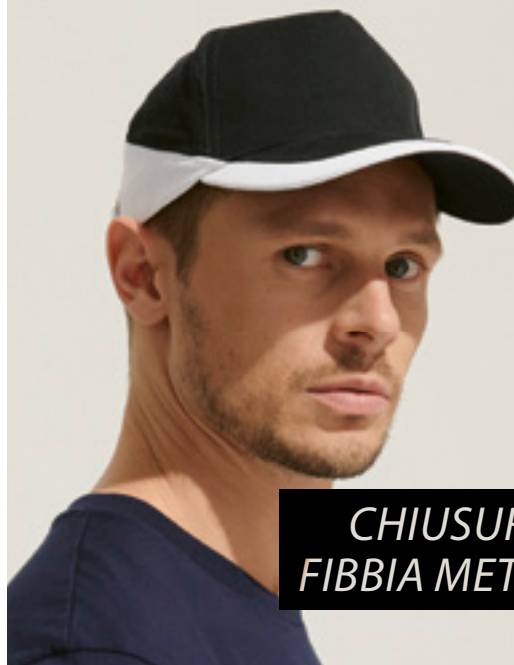

SOL'S BOOSTER 00595

Cappellino bicolore

TWILL 260

100% cotone pesante spazzolato
5 pannelli

taglia unica

BIANCO / COLORATO 5,32 €

CHIUSURA CON
FIBBIA METALLICA

BIOLOGICO