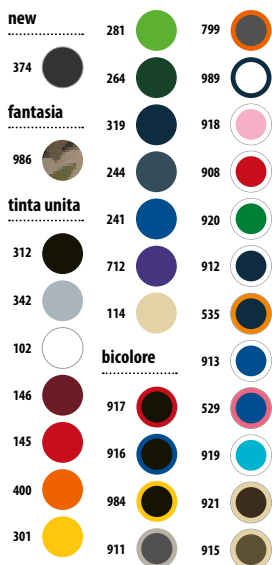

SOL'S LONG BEACH 00594

Cappellino

TWILL 260

100% cotone pesante spazzolato
5 pannelli

taglia unica

BIANCO / COLORATO 4,12 €

CHIUSURA CON
FIBBIA METALLICA

NEW
COLOUR